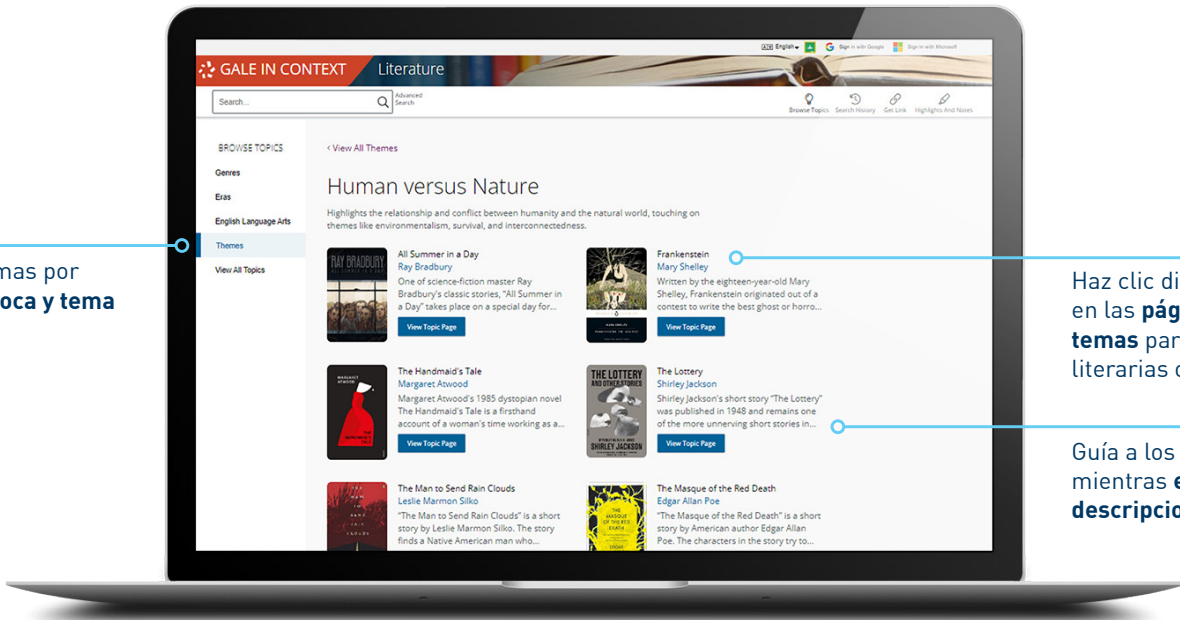

GALE IN CONTEXT: LITERATURE

INSPIRA EN TUS ESTUDIANTES CONEXIONES CON LA LITERATURA

“Gale In Context: Literature es un recurso digital integral que guía a mis estudiantes a través de la narración, proporcionando análisis crítico, contenido multimedia relacionado y explicaciones útiles. Con Gale, mis estudiantes están emocionados por leer.”

— Profesor de ELA de la escuela secundaria

Haz que el contexto que los estudiantes necesitan para aumentar su comprensión de literatura sea más accesible, desde clásicos canónicos hasta textos nuevos y diversos.

MEJORA EL APRENDIZAJE CON CONTENIDO CENTRADO EN EL ESTUDIANTE

- Más de 300 páginas temáticas con resúmenes de obras literarias.
- Más de 750 preguntas esenciales para estimular discusiones o ideas de investigación.
- Información contextual esencial para obras literarias, incluyendo fuentes primarias del mundo del autor y conexiones contemporáneas.
- Una colección multimedia sólida, que incluye videos, imágenes e infografías como diagramas de trama y mapas de personajes.
- Rutas de exploración de estantería que enlazan con material suplementario relevante según el período literario, género o tema.

Ask your teacher or librarian for access.

EXPLORA PÁGINAS TEMÁTICAS

Explora temas por género, época y tema

Haz clic directamente en las páginas de temas para obras literarias o autores

Guía a los estudiantes mientras exploran con descripciones claras