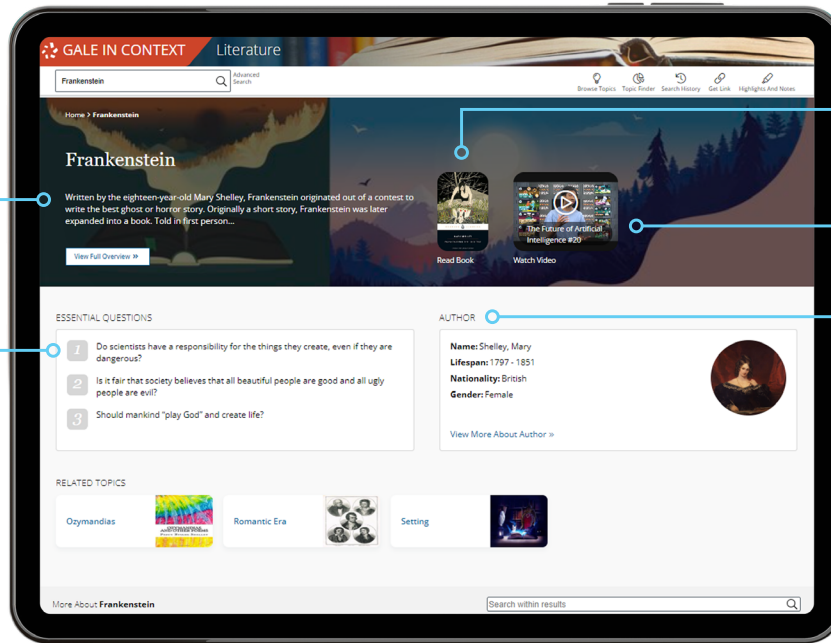

GALE IN CONTEXT: LITERATURE

INSPIRA EN TUS ESTUDIANTES CONEXIONES CON LA LITERATURA

“Gale In Context: Literature es un recurso digital integral que guía a mis estudiantes a través de la narración, proporcionando análisis crítico, contenido multimedia relacionado y explicaciones útiles. Con Gale, mis estudiantes están emocionados por leer.”

MEJORA EL APRENDIZAJE CON CONTENIDO CENTRADO EN EL ESTUDIANTE

- Más de 300 páginas temáticas con resúmenes de obras literarias.
- Más de 750 preguntas esenciales para estimular discusiones o ideas de investigación.
- Información contextual esencial para obras literarias, incluyendo fuentes primarias del mundo del autor y conexiones contemporáneas.
- Una colección multimedia sólida, que incluye videos, imágenes e infografías como diagramas de trama y mapas de personajes.
- Rutas de exploración de estantería que enlazan con material suplementario relevante según el período literario, género o tema.

Ask your teacher or librarian for access.

EXPLORA PÁGINAS TEMÁTICAS

Explora temas por género, época y tema

Haz clic directamente en las páginas de temas para obras literarias o autores

Guía a los estudiantes mientras exploran con descripciones claras

Captura de pantalla de febrero de 2024. La interfaz real puede variar.

SUMÉRGETE EN EL CONTEXTO LITERARIO

Comparte resúmenes elaborados por Gale

Accede a títulos destacados de texto completo

Atrae a los estudiantes con videos llamativos